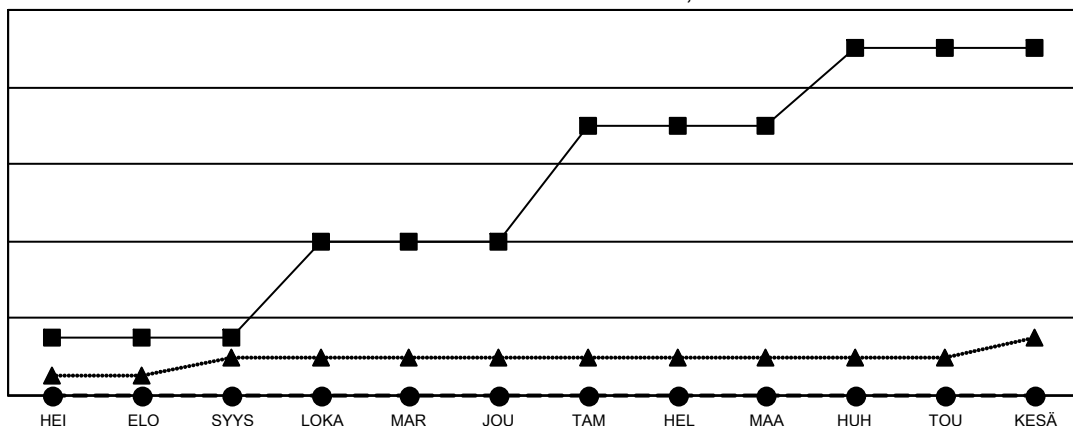

GAT MONTHLY MEMBERSHIP PROGRESS REPORT

Results as of: 8/31/2021

Multiple District 107

LOCATION: FINLAND

Klubit				jäsentä			
TULOKSET 2021-2022				TULOKSET 2021-2022			
NELJÄNNES	DEN KLUBIN TAVO	UJDET KLUBIT	LOPETETUT KLUBIT	NELJÄNNES	JÄSENKASVUN NETTOTAVOITE	TOTEUTUNUT JÄSENKASVU	POISTETUT JÄSENET (mukaan lukien siirrot)
HEI/ELO/SYYS	3	0	6	HEI/ELO/SYYS	85	38	131
LOKA/MAR/JOU	5	0	0	LOKA/MAR/JOU	137	0	0
TAM/HEL/MAA	6	0	0	TAM/HEL/MAA	158	0	0
HUH/TOU/KESÄ	4	0	0	HUH/TOU/KESÄ	95	0	0

TAVOITTEET JA UJDET KLUBIT, KUMULATIIVINEN

-■- NYKYISEN VUODEN TAVOITTEET UUSILLE KLUBEILLE
 -●- NYKYISEN VUODEN UJDET KLUBIT
 -▲- VIIME VUODEN UJDET KLUBIT

TAVOITTEET JA JÄSENET, KUMULATIIVINEN

-■- JÄSENKASVUN NETTOTAVOITE
 -●- TOTEUTUNUT JÄSENKASVU
 -▲- VIIME VUODEN TODELLINEN JÄSENMAÄRÄ