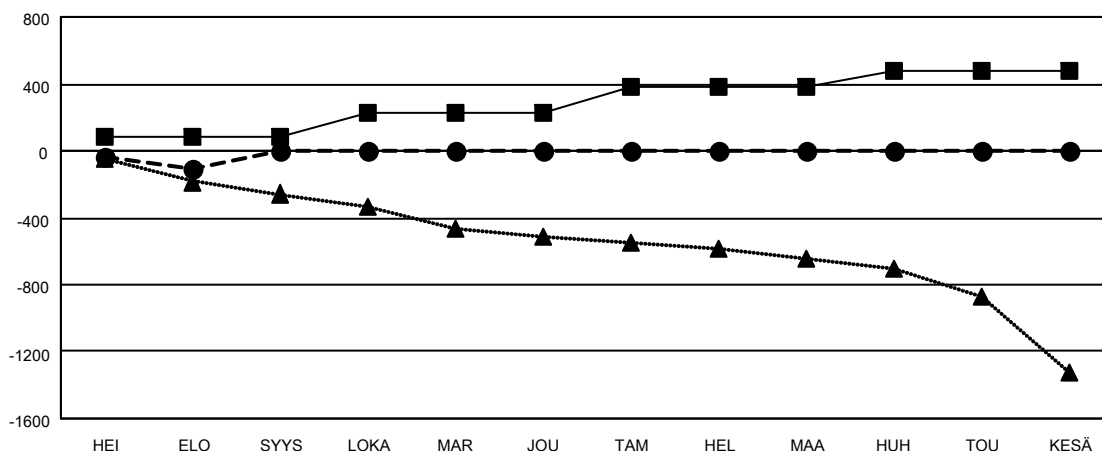

GAT MONTHLY MEMBERSHIP PROGRESS REPORT

Results as of: 8/31/2021

Multiple District 107

LOCATION: FINLAND

Klubit				jäsentä			
TULOKSET 2021-2022				TULOKSET 2021-2022			
NELJÄNNES	DEN KLUBIN TAVO	UJDET KLUBIT	LOPETETUT KLUBIT	NELJÄNNES	JÄSENKASVUN NETTOTAVOITE	TOTEUTUNUT JÄSENKASVU	POISTETUT JÄSENET (mukaan lukien siirrot)
HEI/ELO/SYYS	3	0	6	HEI/ELO/SYYS	85	38	131
LOKA/MAR/JOU	5	0	0	LOKA/MAR/JOU	137	0	0
TAM/HEL/MAA	6	0	0	TAM/HEL/MAA	158	0	0
HUH/TOU/KESÄ	4	0	0	HUH/TOU/KESÄ	95	0	0

TAVOITTEET JA UJDET KLUBIT, KUMULATIIVINEN

-■- NYKYISEN VUODEN TAVOITTEET UUSILLE KLUBEILLE
 -●- NYKYISEN VUODEN UJDET KLUBIT
 -▲- VIIME VUODEN UJDET KLUBIT

TAVOITTEET JA JÄSENET, KUMULATIIVINEN

-■- JÄSENKASVUN NETTOTAVOITE
 -●- TOTEUTUNUT JÄSENKASVU
 -▲- VIIME VUODEN TODELLINEN JÄSENMAÄRÄ